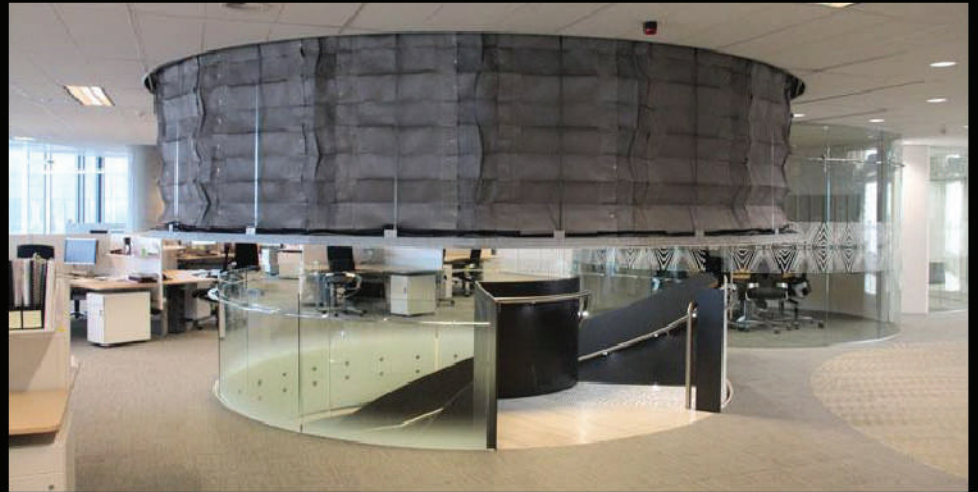

PORTA **X**

PORTA X

Portail coupe feu 30 a 180 min

Porte coupe feu avec accessoires

Portes Interieurs

Nouvelle technologie
de rideau coupe feu
& pare flamme jusqu'à
4 heures de résistance

Installation sans
encombrement