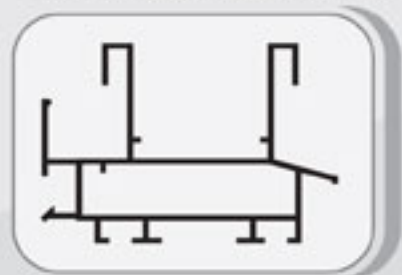

Profilé Aluminium

Gamme Coulissante 20000

Série 20005
Traverse haute et basse ouvrant

Série 20206
Montant Latéral avec accrochage ouvrant

Série 20102
Dormant avec couvre joint

Série 20222
Dormant avec couvre joint