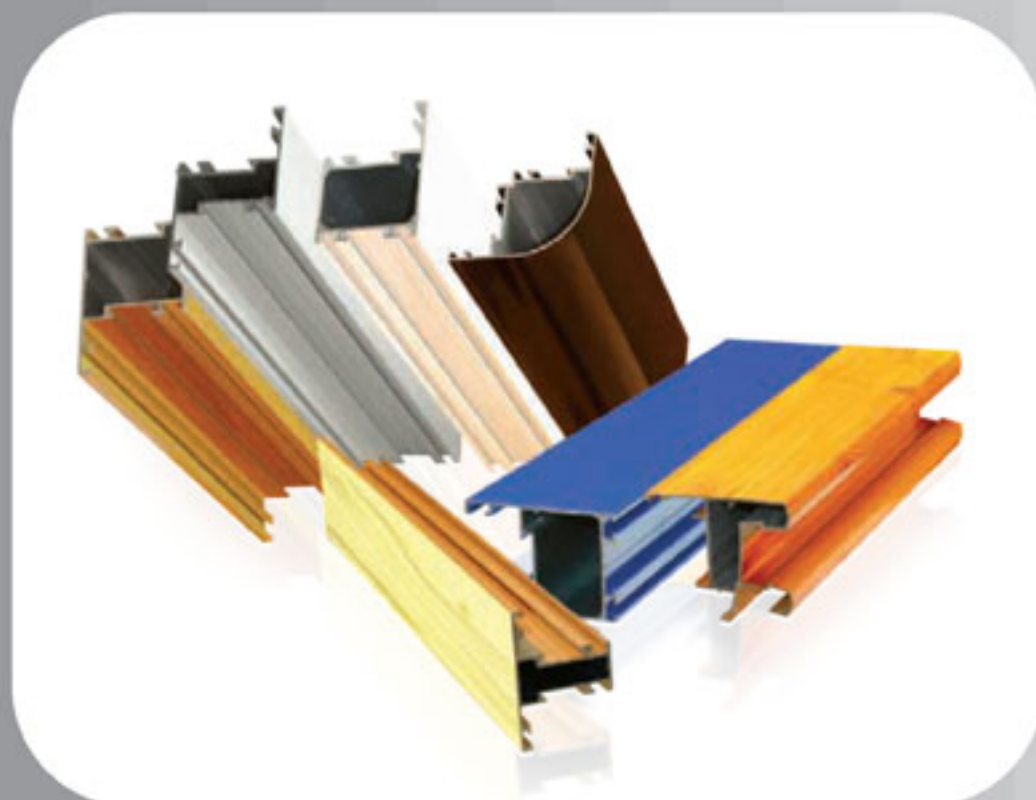

LEADER ALUMINIUM a élargi sa gamme de produits, couvrant ainsi vos besoins pour l'agencement et l'ameublement (panneaux composés, faux plafond, dalles de sol...).

Les unités de productions LEADER ALUMINIUM ont pu par conséquent acquérir l'expérience et la compétence pour étudier, planifier, estimer le budget nécessaire pour vos travaux de réhabilitations et conduire ou accompagner votre projet de la phase d'étude à son terme.

Pourquoi l'aluminium ?

La résistance mécanique de l'aluminium, sa faible densité sa résistance à la corrosion, et sa souplesse d'emploi font de lui le matériau idéal dans le domaine du bâtiment, contrairement

À d'autres matériaux, il allie une résistance exceptionnelle à une extrême légèreté. Quel que soit le budget alloué, les fenêtres, portes, façades, vérandas et éléments coulissants sont réalisables dans toutes les formes souhaitées, l'aluminium permet de jouer avec la lumière, les couleurs et l'espace les profilés LEADER ALUMINIUM sont parfaitement adaptable à votre style de construction ils reflètent le style d'origine ou travers des portes et des fenêtres dans une construction neuve, ils vous permettent de souligner le caractère exclusif de certains éléments architecturaux.