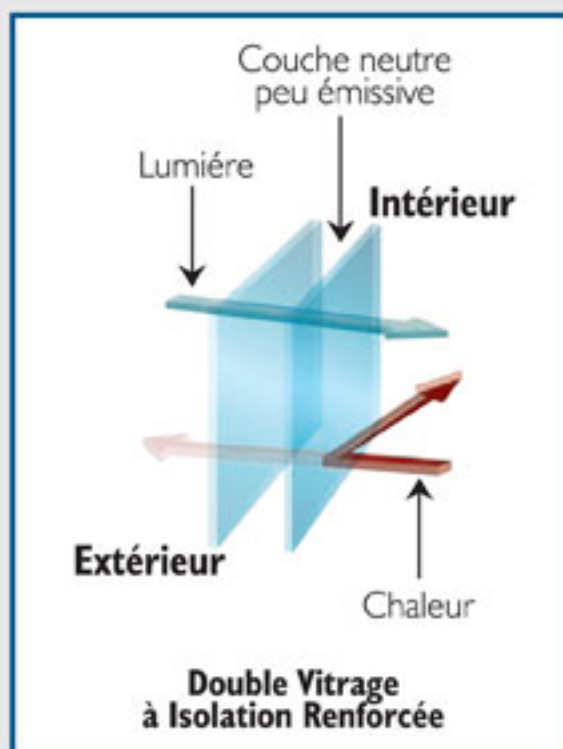

Un geste éco-citoyen

Les doubles vitrages LEADER ALUMINIUM protègent l'environnement.

Consommer moins d'énergie (fuel, gaz, électricité...), c'est diminuer les émissions de CO2 liées à la production de ces énergies. Aujourd'hui, les gouvernements se mobilisent pour réduire ces émissions et lutter contre l'effet de serre qui menace de réchauffer brutalement le climat.

En particulier, le double vitrage LEADER ALUMINIUM présente un excellent bilan thermique, un coefficient U amélioré tout en laissant pénétrer un maximum d'apports énergétiques gratuits (facteur solaire élevé).

Le double vitrage reste un élément à ne jamais négliger dans le choix de vos menuiseries.

Vous trouverez sur notre site toutes les informations nécessaires à la bonne compréhension des données techniques accompagnant chaque type de double vitrage (www.leaderalum.com)