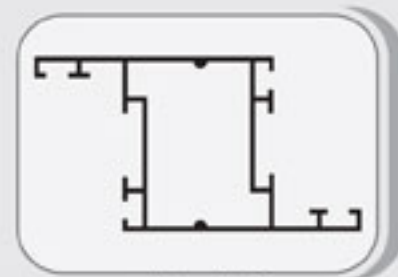

Châssis, fenêtre, porte et vérandas...

Gamme Battante 42000:

Série 42102

Dormant simple tubulaire petit modèle

Série 42140

Dormant grand modèle

Série 42103

Dormant avec couvre joint

Série 42103R

Dormant avec couvre joint arrondi

Série 42104

Ouvrant simple tubulaire petit modèle

Série 42105

Ouvrant simple tubulaire grand modèle

Série 42106

Traverse intermédiaire petit modèle