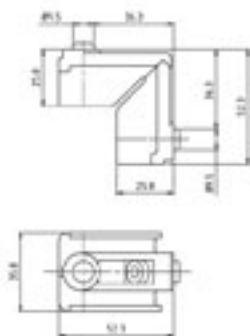

équerre d'assemblage S:42000 GM

Équerre d'assemblage en aluminium Comunello

Les équerres en aluminium Comunello se distinguent par leur nouveau brillantage, leurs nouveaux goujons, vis et écrou en acier inox qui garantissent une qualité élevée du produit. Tout comme l'augmentation des parties estimées essentielles pour le fonctionnement correct de l'équerre. La gamme Comunello, conseillée pour les marchés en zone maritime, est venue compléter la gamme d'accessoire LEADER ALUMINIUM ; il s'agit, en effet, d'un nouveau produit qui résout de manière efficace le problème de salinité et donc de l'usure du produit.

Le Groupe Comunello propose des équerres universelles d'assemblage de profilés pour cadre de portail et de fenêtre (S/42000 & S/22000). Ces équerres, en aluminium, permettent l'assemblage très simple et efficace pour cadre et support, et offrent un gain de temps de montage important. De plus, l'assemblage est invisible.