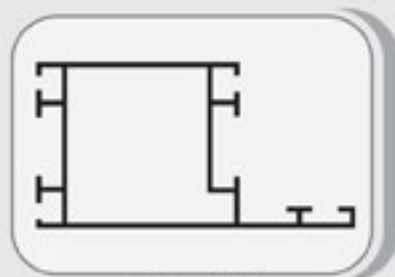

Châssis, fenêtre, porte et vérandas...

Gamme Battante 42000:

Série 42102

Dormant simple tubulaire petit modèle

Série 42140

Dormant grand modèle

Série 42103

Dormant avec couvre joint

Série 42103R

Dormant avec couvre joint arrondi

Série 42104

Ouvrant simple tubulaire petit modèle

Série 42105

Ouvrant simple tubulaire grand modèle

Série 42106

Traverse intermédiaire petit modèle