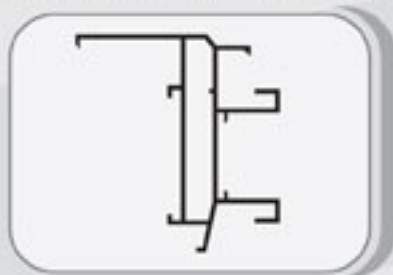

Profilé Aluminium

Gamme Coulissante 20000

Série 20005
Traverse haute et basse ouvrant

Série 20206
Montant Latéral avec accrochage ouvrant

Série 20102
Dormant avec couvre joint

Série 20222
Dormant avec couvre joint