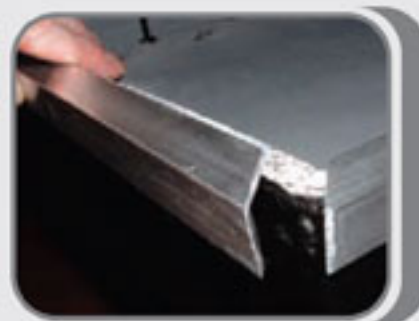

Roulette à 1 roue

Bardage PVC

Choisissez votre motif...!

HPL Compact Board

Gamme de couleur

Silicone Leader

Fiche technique

REFERENCE	TESTE STANDARD	RESULTAT
Apparence	Pg-bz-21.1	NORMAL
Collage Au Temp Libre	≥ 30	10 Min
Marasme	Horizontale($< -3\text{mm}$)	0mm
Extrusion	< -10	3.2
Resistance Rensile	> 0.4	0.73
Durete	20-60	24
Allongement En Force Supreme	> 100	250
Stockage Stabilite/collage Au Temp Libre	≤ 3	30min En 24