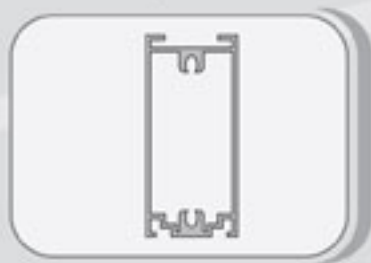

H9-073
Capot Double Vitrage

H9-635
Profil De Base

H9-090
Profil D'angle À 90° Arrondi

H3-022
Battée Centrale Double Porte

H9-093
Capot De Finition

H3-092
Ouvrant De Porte

H9-135
Profil D'angle À 135°

H9-060
Support Accessoires