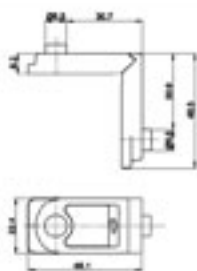

□ Béquille de porte
(MM) Noir

□ Serrures & canons

□ Ressort
Ressort télescopique

Poignet poussoire

□ Poignet poussoire PM

□ Poignet poussoire GM

04 Couleurs
disponible:

Équerre