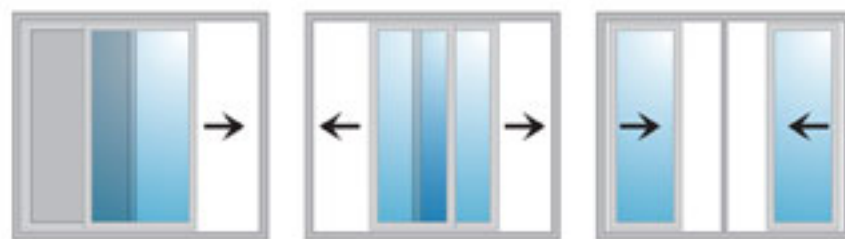

Choisissez
votre ouverture parmi
les différents types
de porte ou de fenêtre