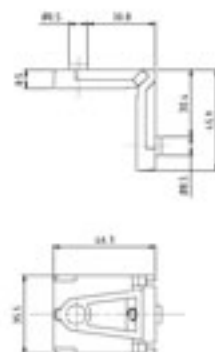

équerre d'assemblage S:22000 GM