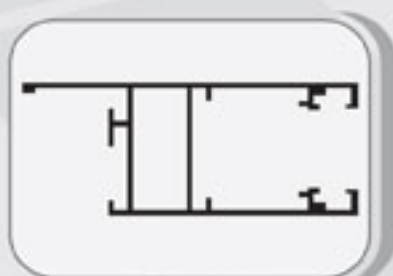

Série 20225
Dormant avec couvre joint

Série 20225 R
Dormant avec couvre joint

Gamme Coulissante 22000

Série 22003

Série 22004

Série 22004R

Série 22006
Ouvrant coulissant avec pareclose

*Les Couleurs
à sensation...*