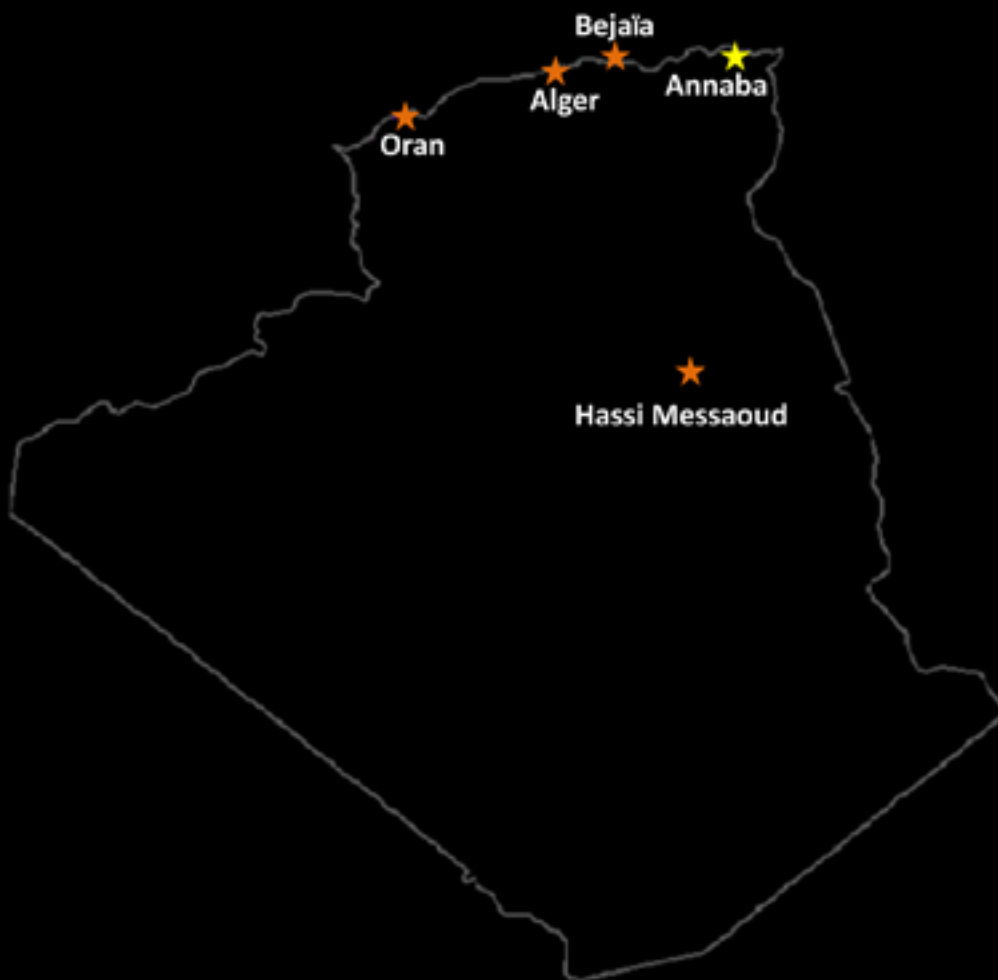

The best way for your projects

The best way for your projects

★ Nos agences

★ Prochainement

CEVIELEC spa, filiale du groupe **ceVital** (premier groupe privé en Algérie) est une société par action.

L'entreprise **CEVIELEC Spa** active dans les domaines de l'électricité, courant fort et courant faible : la détection incendie, la vidéo surveillance, la détection anti intrusion. L'automatisme et climatisation pour le secteur commercial, industriel et tertiaire. A ces activités s'ajoute la distribution des produits électriques.