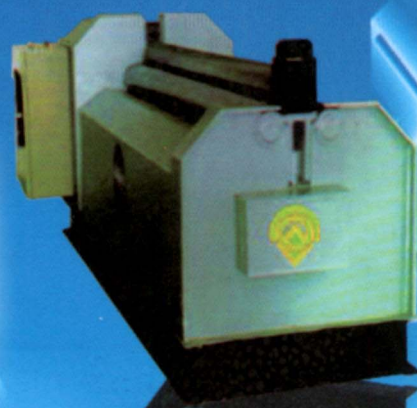

**broyeur mélangeur
pour aliment de bétail**

la trémie

Broyeur

broyeur de grain

broyeur de brique

MACHINES AGRO-ALIMENTAIRE

**INVESTIR
DANS
LA QUALITE
& LA SECURITE**

MACHINES CHAUDRENNERIES

la cisaille hydraulique

rouleuse de tôle

Torréfacteur de Café

- Le bâti est construit en mécano soudé avec double paroi pour isolation.
- Tombour en matière réfractère inoxydable motorisé doté de pales en étoile.
- Bac de refroidissement en matière inoxydable motorisé, équipé d'un extracteur.
- Le torréfacteur est équipé d'un système de commande électrique avec protection gaz