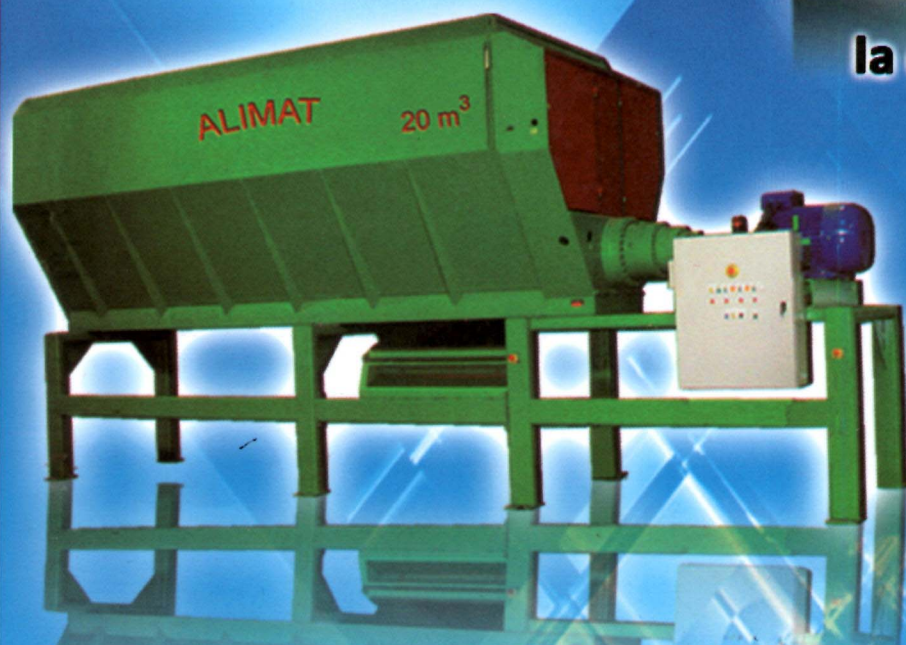

**broyeur mélangeur
pour aliment de bétail**

la trémie

Broyeur

broyeur de grain

broyeur de brique

MACHINES AGRO-ALIMENTAIRE

**INVESTIR
DANS
LA QUALITE
& LA SECURITE**

MACHINES CHAUDRENNERIES

la cisaille hydraulique

rouleuse de tôle

Torréfacteur de Café

- Le bâti est construit en mécano soudé avec double paroi pour isolation.
- Tombour en matière réfractère inoxydable motorisé doté de pales en étoile.
- Bac de refroidissement en matière inoxydable motorisé, équipé d'un extracteur.
- Le torréfacteur est équipé d'un système de commande électrique avec protection gaz