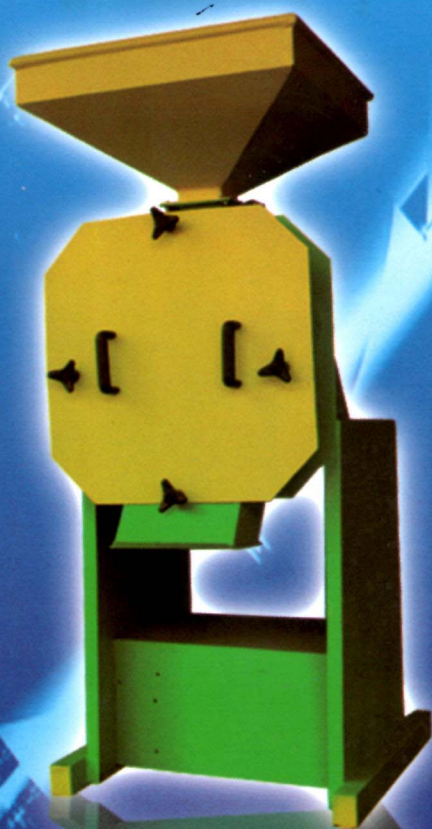

**broyeur mélangeur
pour aliment de bétail**

la trémie

Broyeur

broyeur de grain

broyeur de brique

MACHINES AGRO-ALIMENTAIRE

**INVESTIR
DANS
LA QUALITE
& LA SECURITE**

MACHINES CHAUDRENNERIES

la cisaille hydraulique

rouleuse de tôle

Torréfacteur de Café

- Le bâti est construit en mécano soudé avec double paroi pour isolation.
- Tombour en matière réfractère inoxydable motorisé doté de pales en étoile.
- Bac de refroidissement en matière inoxydable motorisé, équipé d'un extracteur.
- Le torréfacteur est équipé d'un système de commande électrique avec protection gaz